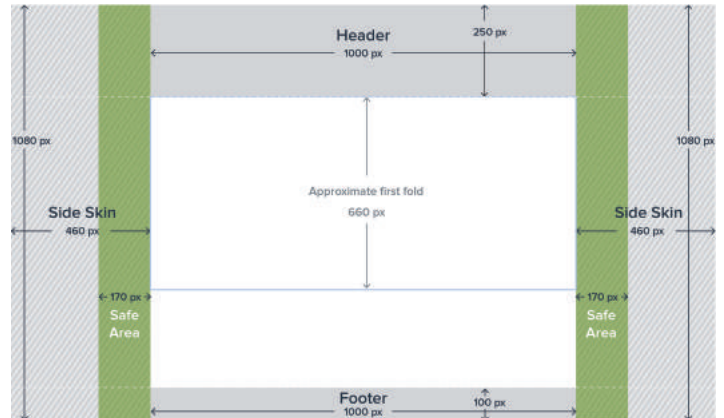

TruSkin Classic

Format: TruSkin
Platform: Desktop

Dimensions (Width x Height):
Header: 1000px X 250px
Footer: 1000px X 100px
Side Skin Right: 460px X 1080px
Side Skin Left: 460px X 1080px

ASSETS REQUIRED

Background

Image: 1920px X 1080px

Header

Logo: 242px X 62px
Image: 537px X 381px

Side Skin Right

Image: 490px X 358px

Side Skin Left

Image: 501px X 368px