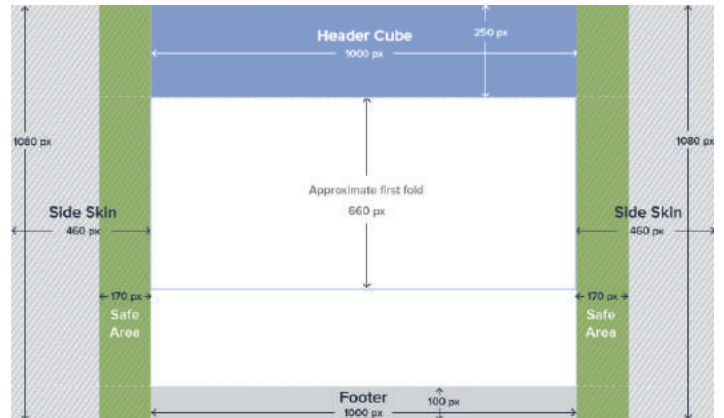

# TruSkin Cube

**Format:** TruSkin  
**Platform:** Desktop

**Dimensions (Width x Height):**  
**Header:** 1000px X 250px  
**Footer:** 1000px X 100px  
**Side Skin Right:** 460px X 1080px  
**Side Skin Left:** 460px X 1080px

### Header

Cube: Image1: 1000px X 250px  
Image2: 1000px X 250px  
Image3: 1000px X 250px  
Image4: 1000px X 250px

### Side Skin Right

Logo: 70px X 70px

### Side Skin Left

Logo: 70px X 70px